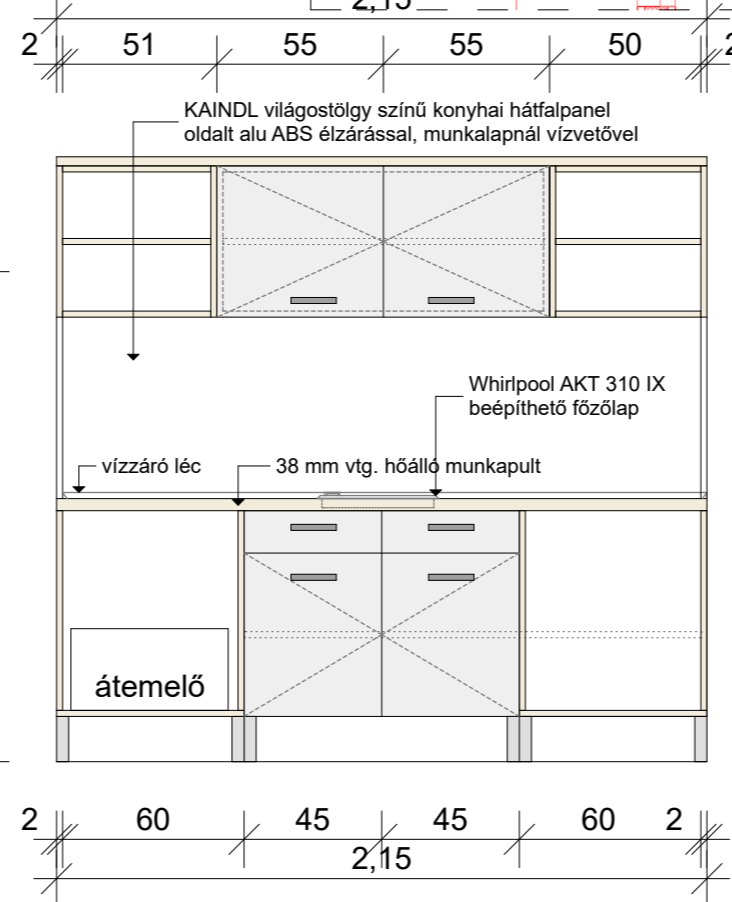

1.	KONSZIGNÁCIÓS JEL:	Bu1
2.	MEGNEVEZÉS:	TEAKONYHA
3.	MÉRET:	403 x 87/2,00 200 x 87/2,00
4.	TÍPUS:	19 mm bútortalap
5.	DARAB SZÁM:	1 db

A korpuzok és frontok "Egger" törtfehér színű, 19 mm-es lam.forgácslepből, a munkapult 38 mm-es, KAINDL világostölgy színű postforming forgácslepből készül. Az élzárás színazonos, 2mm-es ABS élzárással történik.
Vasalat és tartozékok
korpuz lábak: Valum ART. 201 40/40/150 mm
húzó: választott

NÉZETRAJZOK M1:25

Bu