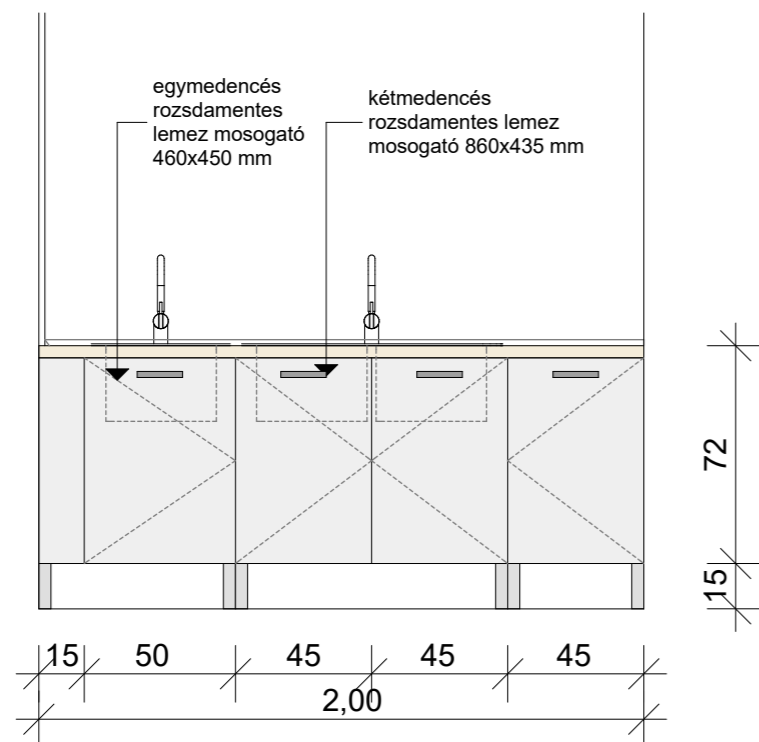

1.	KONSZIGNÁCIÓS JEL:	Bu1
2.	MEGNEVEZÉS:	TEAKONYHA
3.	MÉRET:	403 x 87/2,00 200 x 87/2,00
4.	TÍPUS:	19 mm bútortalap
5.	DARAB SZÁM:	1 db

A korpuzok és frontok "Egger" törtfehér színű, 19 mm-es lam.forgácslepből, a munkapult 38 mm-es, KAINDL világostölgy színű postforming forgácslepből készül. Az élzárás színazonos, 2mm-es ABS élzárással történik.
Vasalat és tartozékok
korpuz lábak: Valum ART. 201 40/40/150 mm
húzó: választott

NÉZETRAJZOK M1:25

Bu