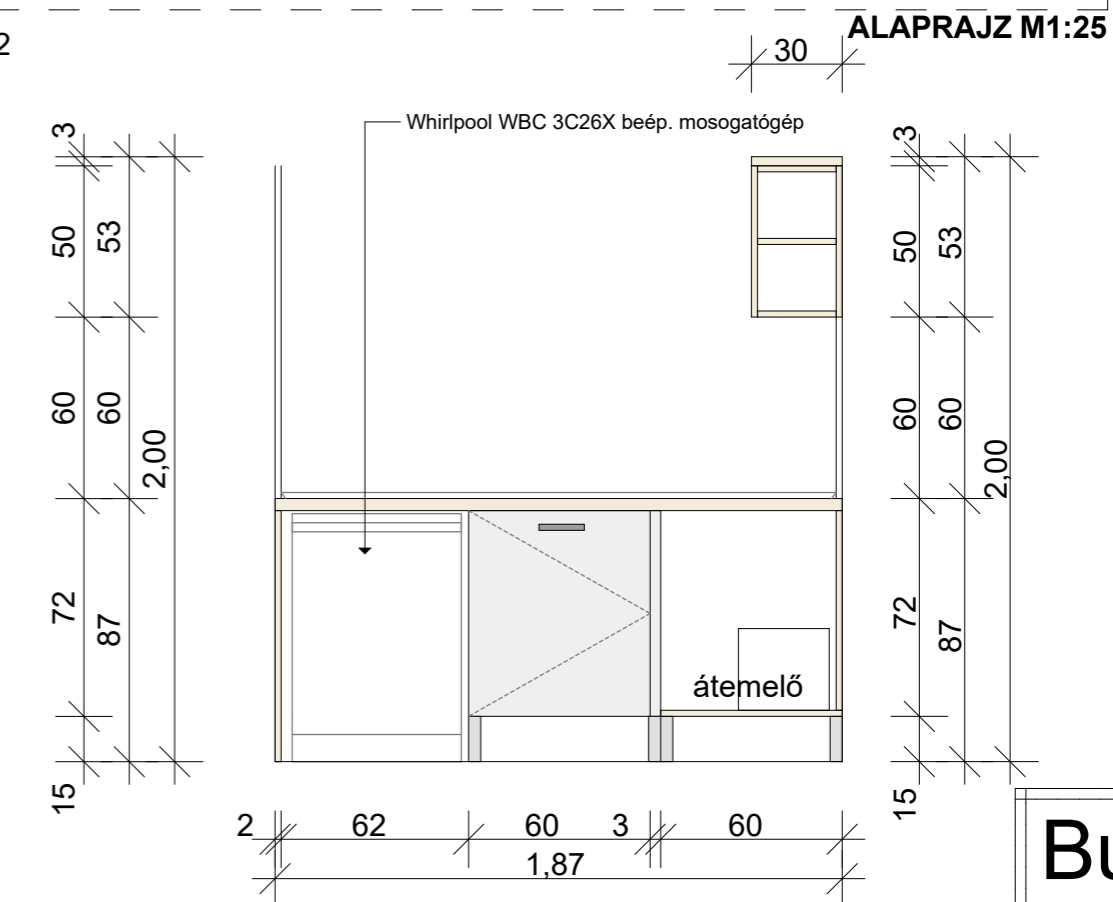

1.	KONSZIGNÁCIÓS JEL:	Bu1
2.	MEGNEVEZÉS:	TEAKONYHA
3.	MÉRET:	403 x 87/2,00 200 x 87/2,00
4.	TÍPUS:	19 mm bútortalap
5.	DARAB SZÁM:	1 db

A korpuzok és frontok "Egger" törtfehér színű, 19 mm-es lam.forgácslepből, a munkapult 38 mm-es, KAINDL világostölgy színű postforming forgácslepből készül. Az élzárás színazonos, 2mm-es ABS élzárással történik.
Vasalat és tartozékok
korpuz lábak: Valum ART. 201 40/40/150 mm
húzó: választott

NÉZETRAJZOK M1:25

Bu