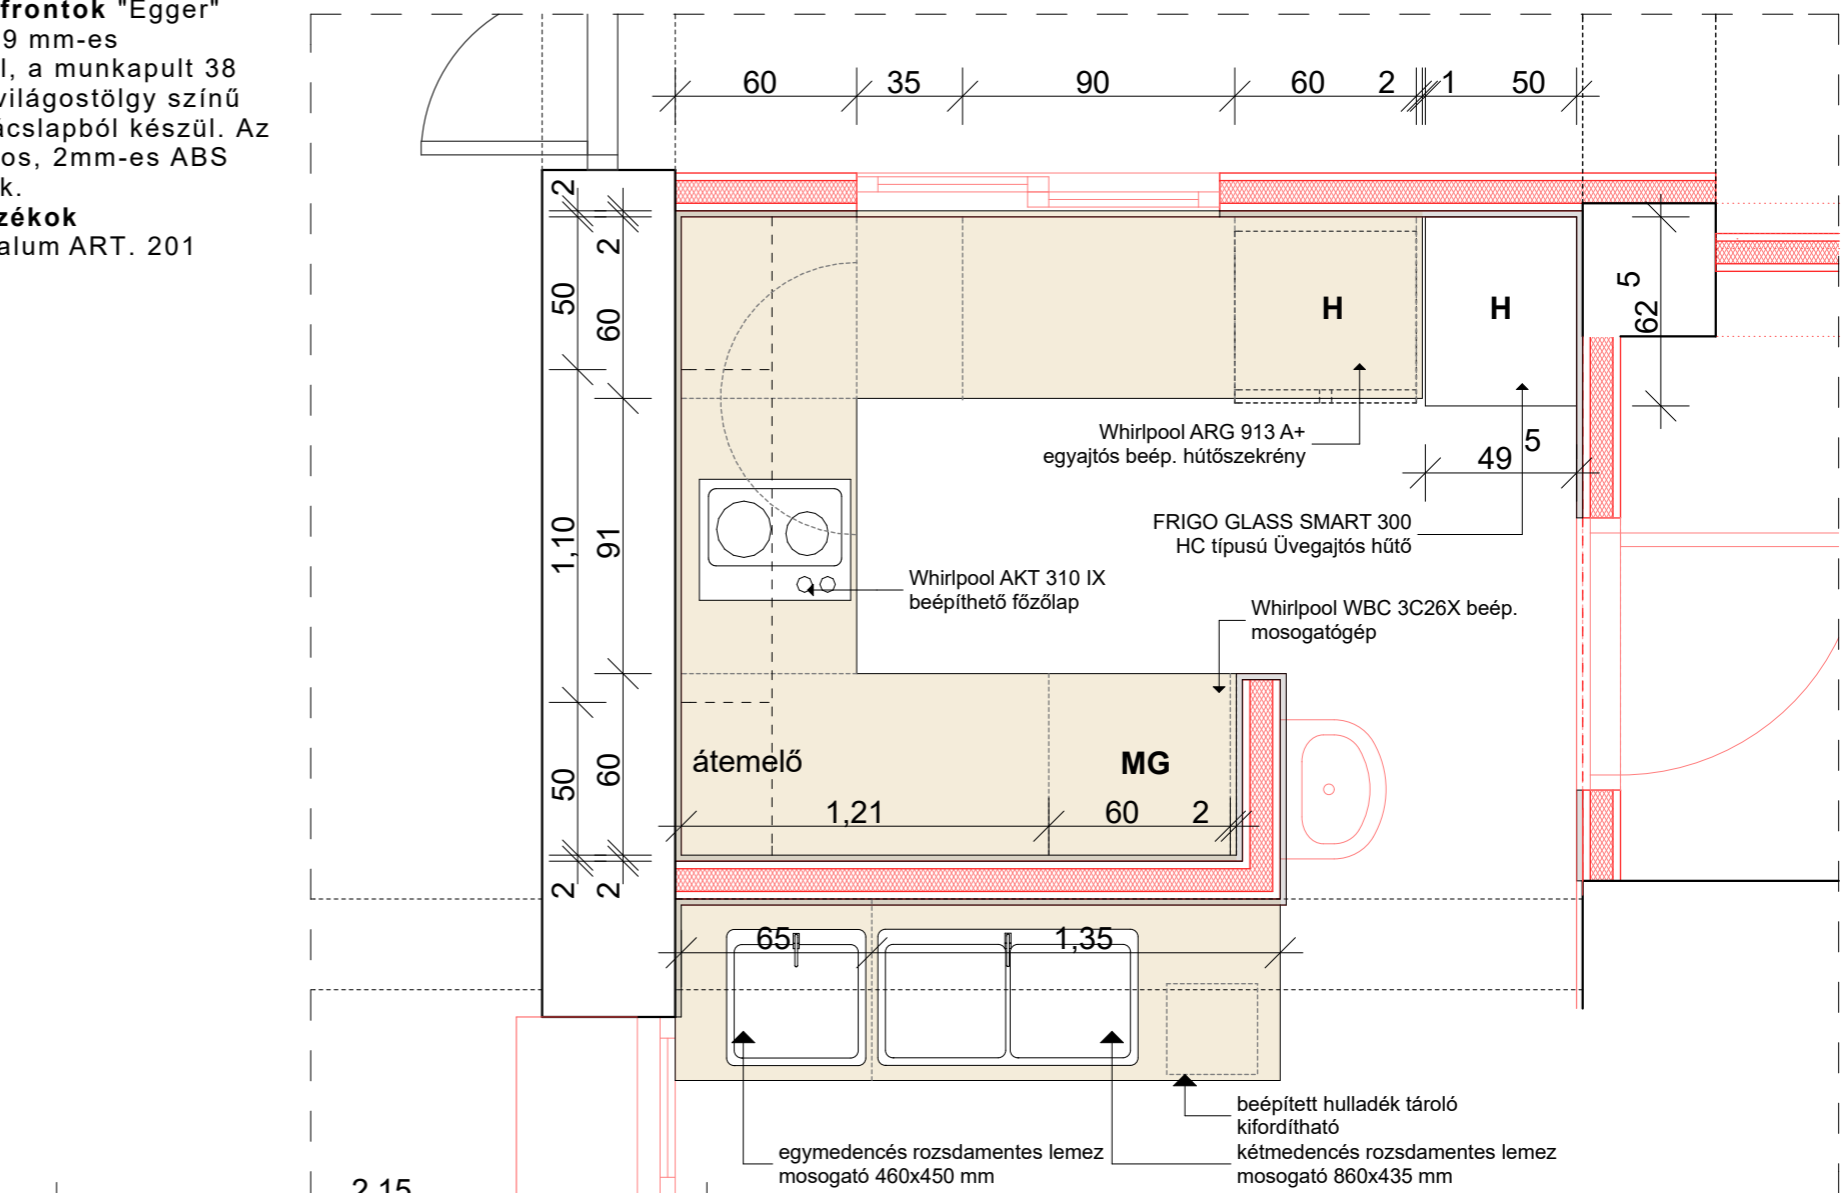

1.	KONSZIGNÁCIÓS JEL:	Bu1
2.	MEGNEVEZÉS:	TEAKONYHA
3.	MÉRET:	403 x 87/2,00 200 x 87/2,00
4.	TÍPUS:	19 mm bútortalap
5.	DARAB SZÁM:	1 db

A korpuzok és frontok "Egger" törtfehér színű, 19 mm-es lam.forgácslepből, a munkapult 38 mm-es, KAINDL világostölgy színű postforming forgácslepből készül. Az élzárás színazonos, 2mm-es ABS élzárással történik.
Vasalat és tartozékok
korpuz lábak: Valum ART. 201 40/40/150 mm
húzó: választott

NÉZETRAJZOK M1:25

Bu