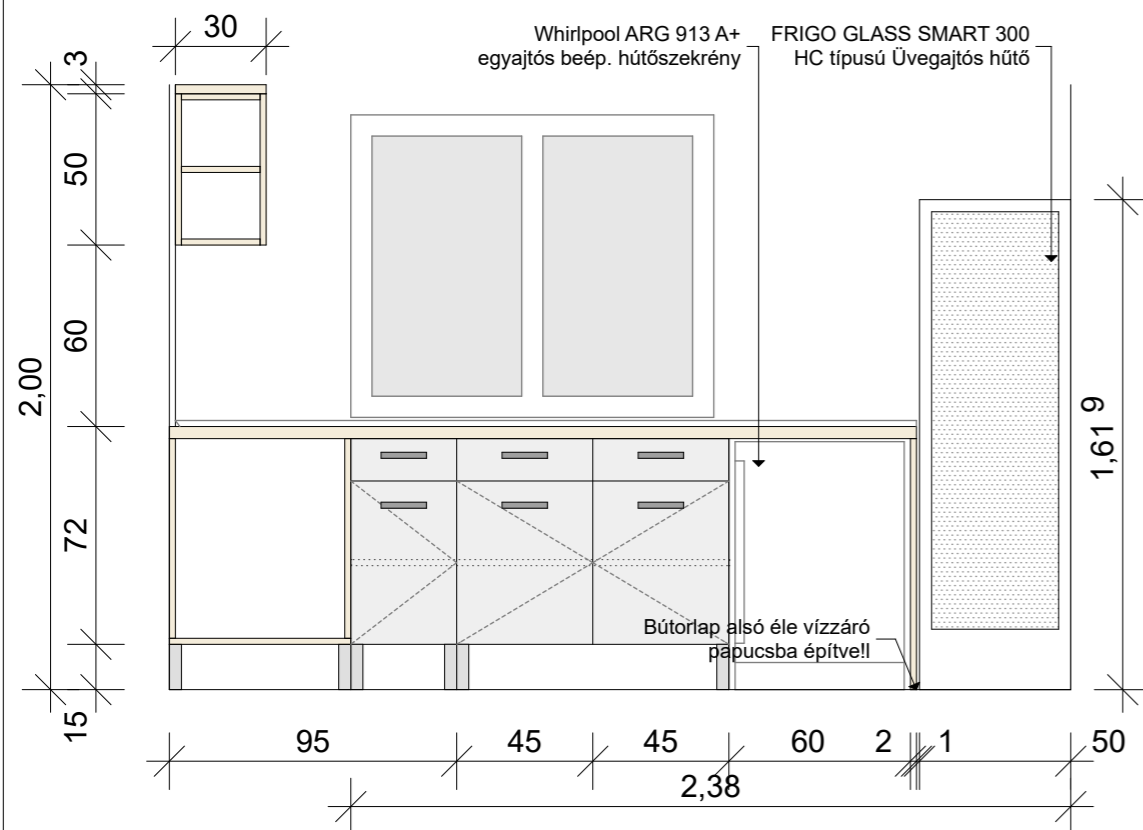

1.	KONSZIGNÁCIÓS JEL:	Bu1
2.	MEGNEVEZÉS:	TEAKONYHA
3.	MÉRET:	403 x 87/2,00 200 x 87/2,00
4.	TÍPUS:	19 mm bútortalap
5.	DARAB SZÁM:	1 db

A korpuzok és frontok "Egger" törtfehér színű, 19 mm-es lam.forgácslepből, a munkapult 38 mm-es, KAINDL világostölgy színű postforming forgácslepből készül. Az élzárás színazonos, 2mm-es ABS élzárással történik.
Vasalat és tartozékok
korpuz lábak: Valum ART. 201 40/40/150 mm
húzó: választott

NÉZETRAJZOK M1:25

Bu